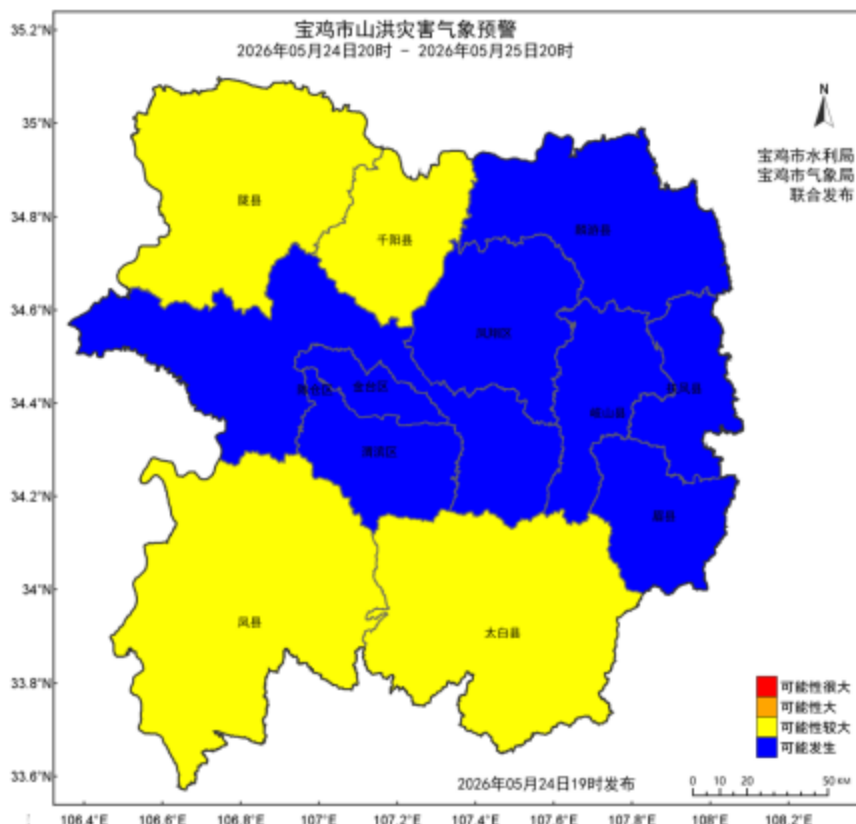

# 山洪灾害气象预警

(2026年第10期)

宝鸡市水利局  
宝鸡市气象局

2026年5月24日19时

宝鸡市水利局与宝鸡市气象局2026年05月24日19时联合发布山洪灾害气象风险预警：预计2026年05月24日20时至2026年05月25日20时，陇县、千阳县、太白县、凤县等地发生山洪灾害可能性较大（黄色预警）；陈仓区、金台区、麟游县、凤翔区、渭滨区、岐山县、眉县、扶风县等地有可能发生山洪灾害（蓝色预警）；请各县区注意做好实时监测、防汛预警和转移避险等防范工作。

表1 山洪灾害气象预警

县区	乡镇	预警等级
陇县	城关镇、东风镇、八渡镇、温水镇、天城镇、曹家湾镇、固关镇、东南镇、河北镇、新集川镇	黄色预警
千阳县	城关镇、崔家头镇、南寨镇、张家塬镇、水沟镇、草碧镇、高崖镇	黄色预警
太白县	咀头镇、桃川镇、靖口镇、太白河镇、鹦鸽镇、王家坡镇、黄柏塬镇	黄色预警
凤县	双石铺镇、凤州镇、黄牛铺镇、红花铺镇、河口镇、唐藏镇、平木镇、坪坎镇、留凤关镇	黄色预警
岐山县	益店镇、蒲村镇、青化镇、枣林镇、雍川镇、凤鸣镇、蔡家坡镇、京当镇、故郡镇	蓝色预警
渭滨区	金陵街道、经二路街道、清姜街道、姜谭路街道、桥南街道、马营镇、石鼓镇、神农镇、高家镇、八鱼镇	蓝色预警
金台区	中山东路街道、西关街道、中山西路街道、群众路街道、东风路街道、十里铺街道、卧龙寺街道、陈仓镇、蟠龙镇、金河镇、硤石镇	蓝色预警
麟游县	九成宫镇、崔木镇、招贤镇、两亭镇、常丰镇、丈八镇、酒房镇	蓝色预警
凤翔区	城关镇、虢王镇、彪角镇、横水镇、田家庄镇、糜杆桥镇、南指挥镇、陈村镇、长青镇、柳林镇、姚家沟镇、范家寨镇	蓝色预警
扶风县	城关街道、天度镇、午井镇、绛帐镇、段家镇、杏林镇、召公镇、法门镇	蓝色预警
眉县	首善街道、横渠镇、槐芽镇、汤峪镇、常兴镇、金渠镇、营头镇、齐镇	蓝色预警
陈仓区	虢镇街道、东关街道、千渭街道、阳平镇、千河镇、磻溪镇、天王镇、慕仪镇、周原镇、贾村镇、县功镇、新街镇、坪头镇、香泉镇、赤沙镇、拓石镇、凤阁岭镇、钓渭镇	蓝色预警