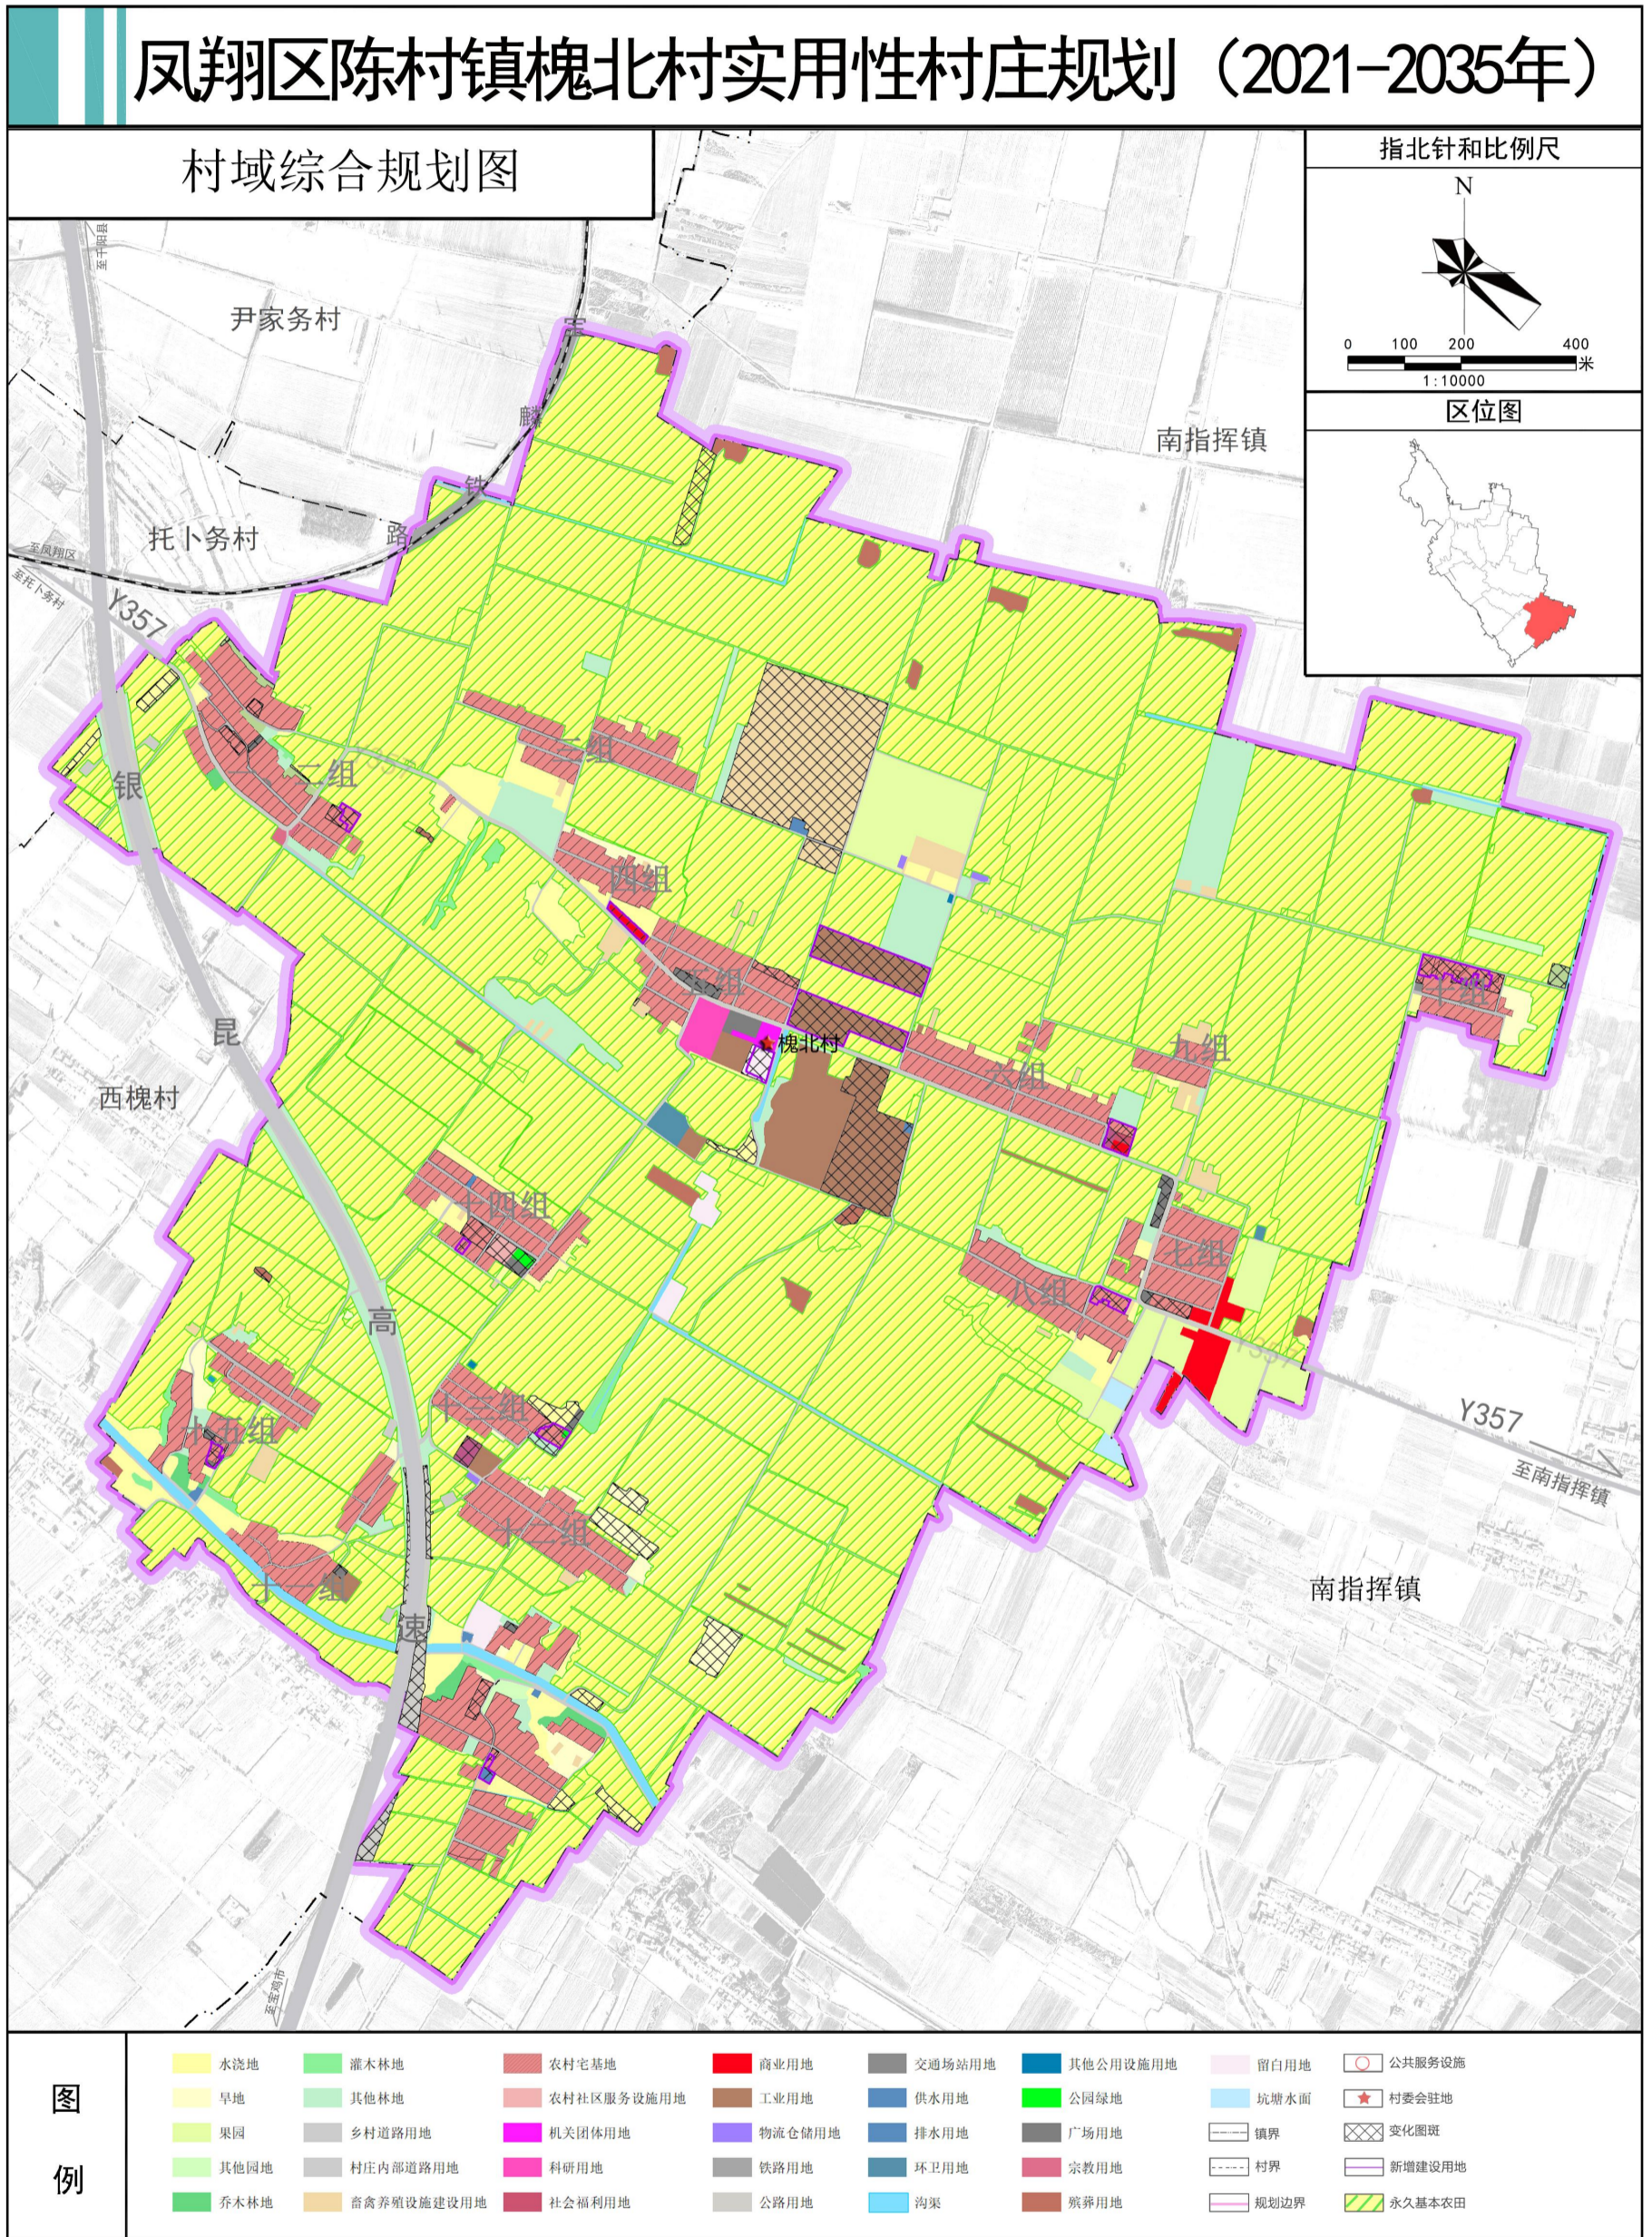

一、图件

凤翔区陈村镇人民政府
二零二六年三月 编制

陕西世纪蓝土地勘测规划设计有限责任公司 制图