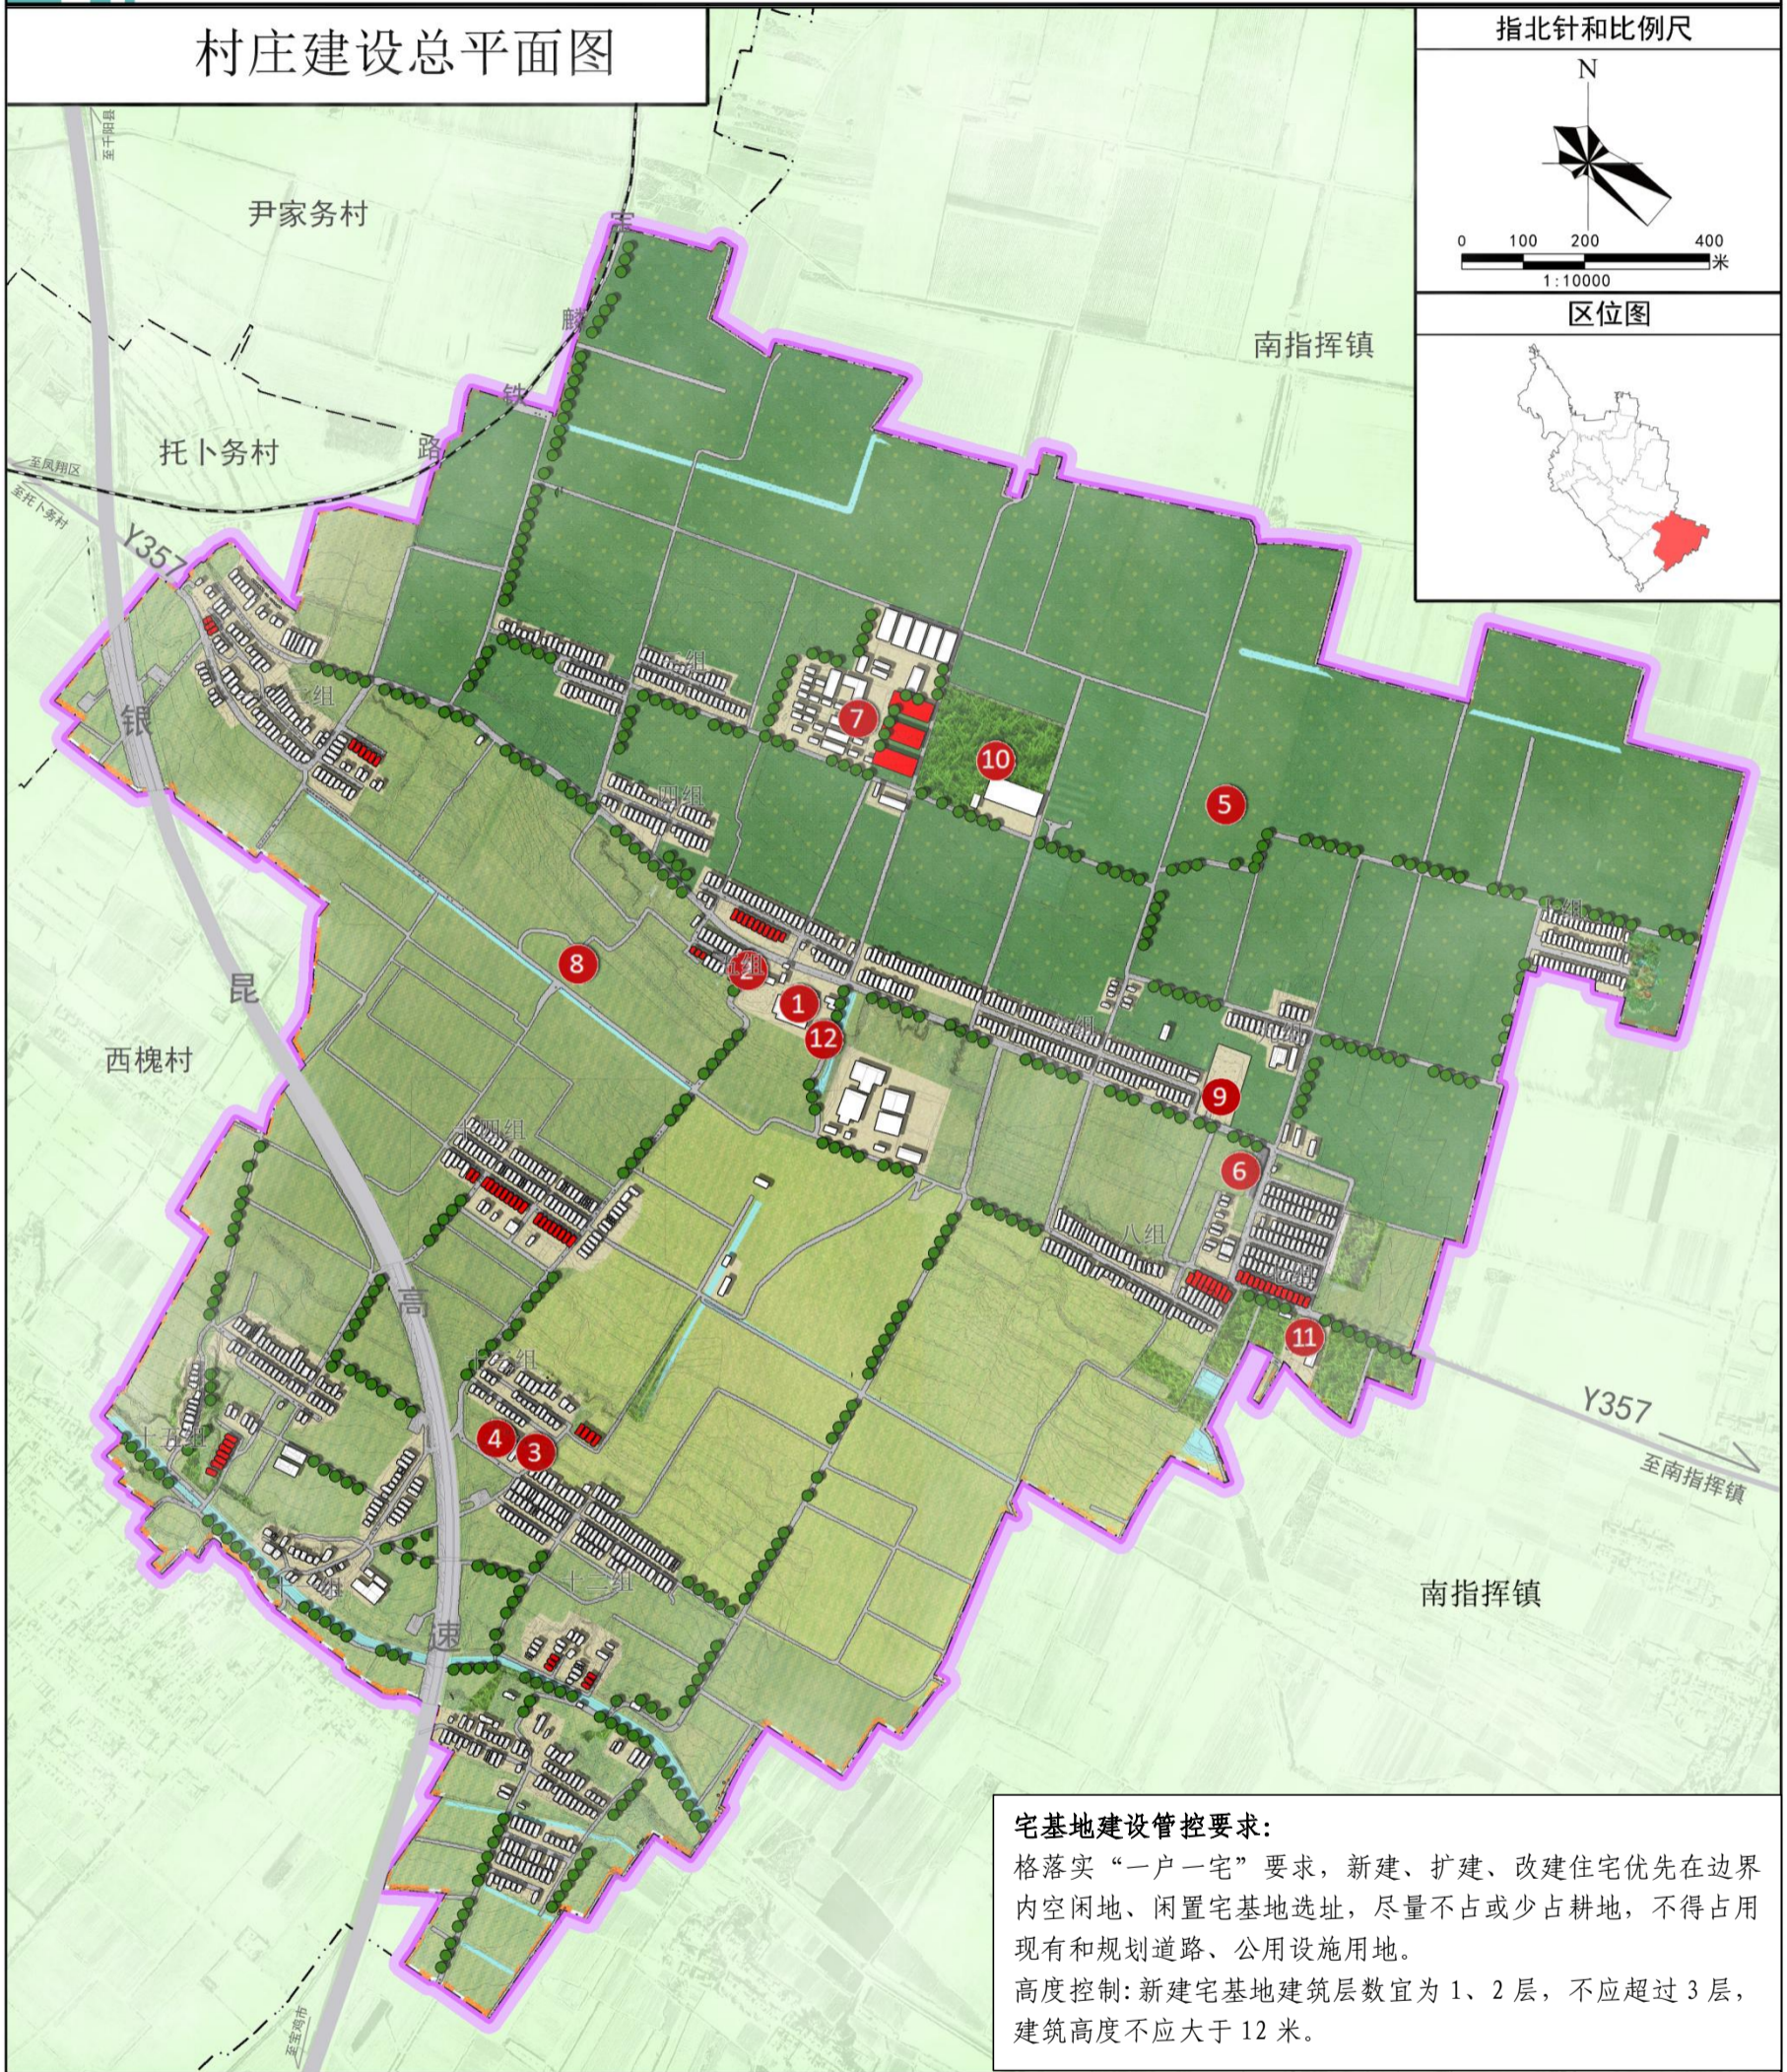

# 凤翔区陈村镇槐北村实用性村庄规划（2021-2035年）

## 重要控制线规划图

指北针和比例尺

区位图

图例

- |  |      |  |        |
|--|------|--|--------|
|  | 镇界   |  | 村委会驻地  |
|  | 村界   |  | 永久基本农田 |
|  | 规划边界 |  | 村庄建设边界 |

**永久基本农田：**槐北村划定永久基本农田面积不低于455.78公顷，占村域总面积的70.69%，永久基本农田核实处置面积不低于456.56公顷。  
**管控要求：**永久基本农田一经划定，任何单位和个人不得擅自占用或改变用途。  
**村庄建设边界：**划定村庄建设用地面积87.02公顷，占村域土地总面积的13.50%。  
**管控要求：**村庄建设边界是村庄规划中的刚性管控线，边界内用地需符合村庄规划确定的用途，包括宅基地、产业发展用地、基础设施和公共服务设施用地等。

## 村庄建设总平面图

指北针和比例尺

区位图