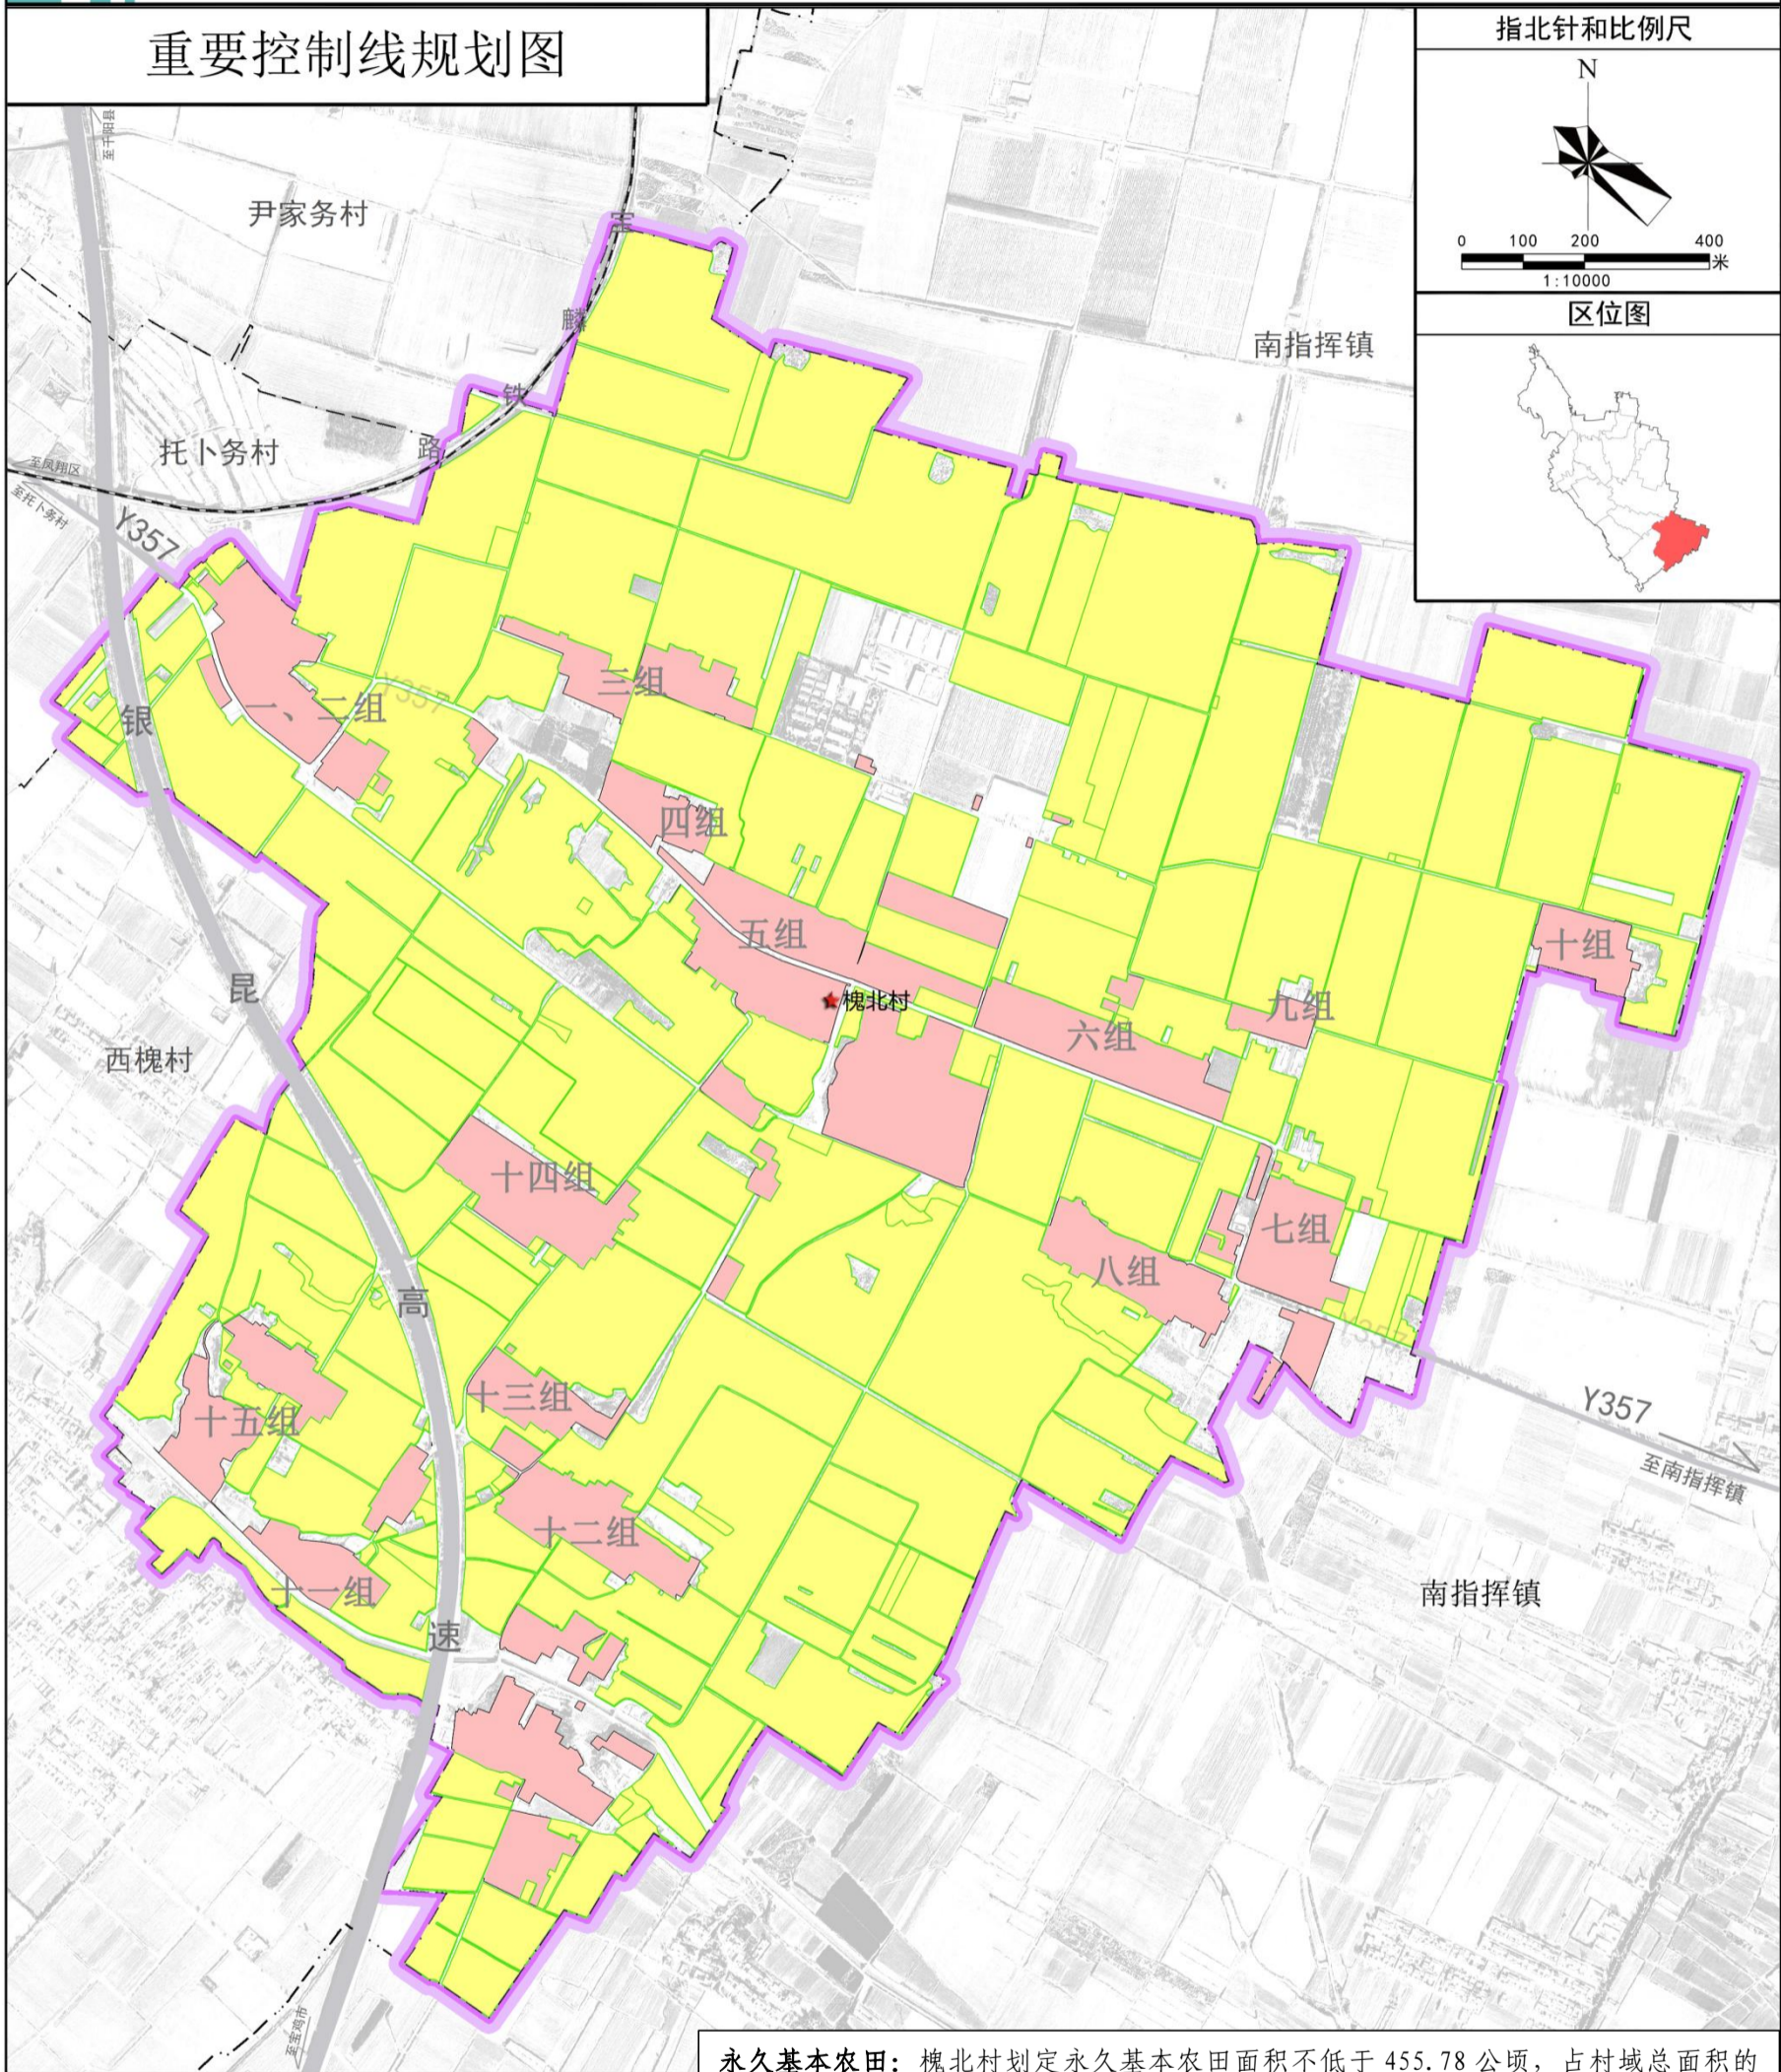

# 一、图件

凤翔区陈村镇人民政府  
二零二六年三月 编制

陕西世纪蓝土地勘测规划设计有限责任公司 制图

# 凤翔区陈村镇槐北村实用性村庄规划（2021-2035年）

## 重要控制线规划图

指北针和比例尺

区位图

图例

- |  |      |  |        |
|--|------|--|--------|
|  | 镇界   |  | 村委会驻地  |
|  | 村界   |  | 永久基本农田 |
|  | 规划边界 |  | 村庄建设边界 |

**永久基本农田：**槐北村划定永久基本农田面积不低于455.78公顷，占村域总面积的70.69%，永久基本农田核实处置面积不低于456.56公顷。  
**管控要求：**永久基本农田一经划定，任何单位和个人不得擅自占用或改变用途。  
**村庄建设边界：**划定村庄建设用地面积87.02公顷，占村域土地总面积的13.50%。  
**管控要求：**村庄建设边界是村庄规划中的刚性管控线，边界内用地需符合村庄规划确定的用途，包括宅基地、产业发展用地、基础设施和公共服务设施用地等。

## 村庄建设总平面图

指北针和比例尺

区位图